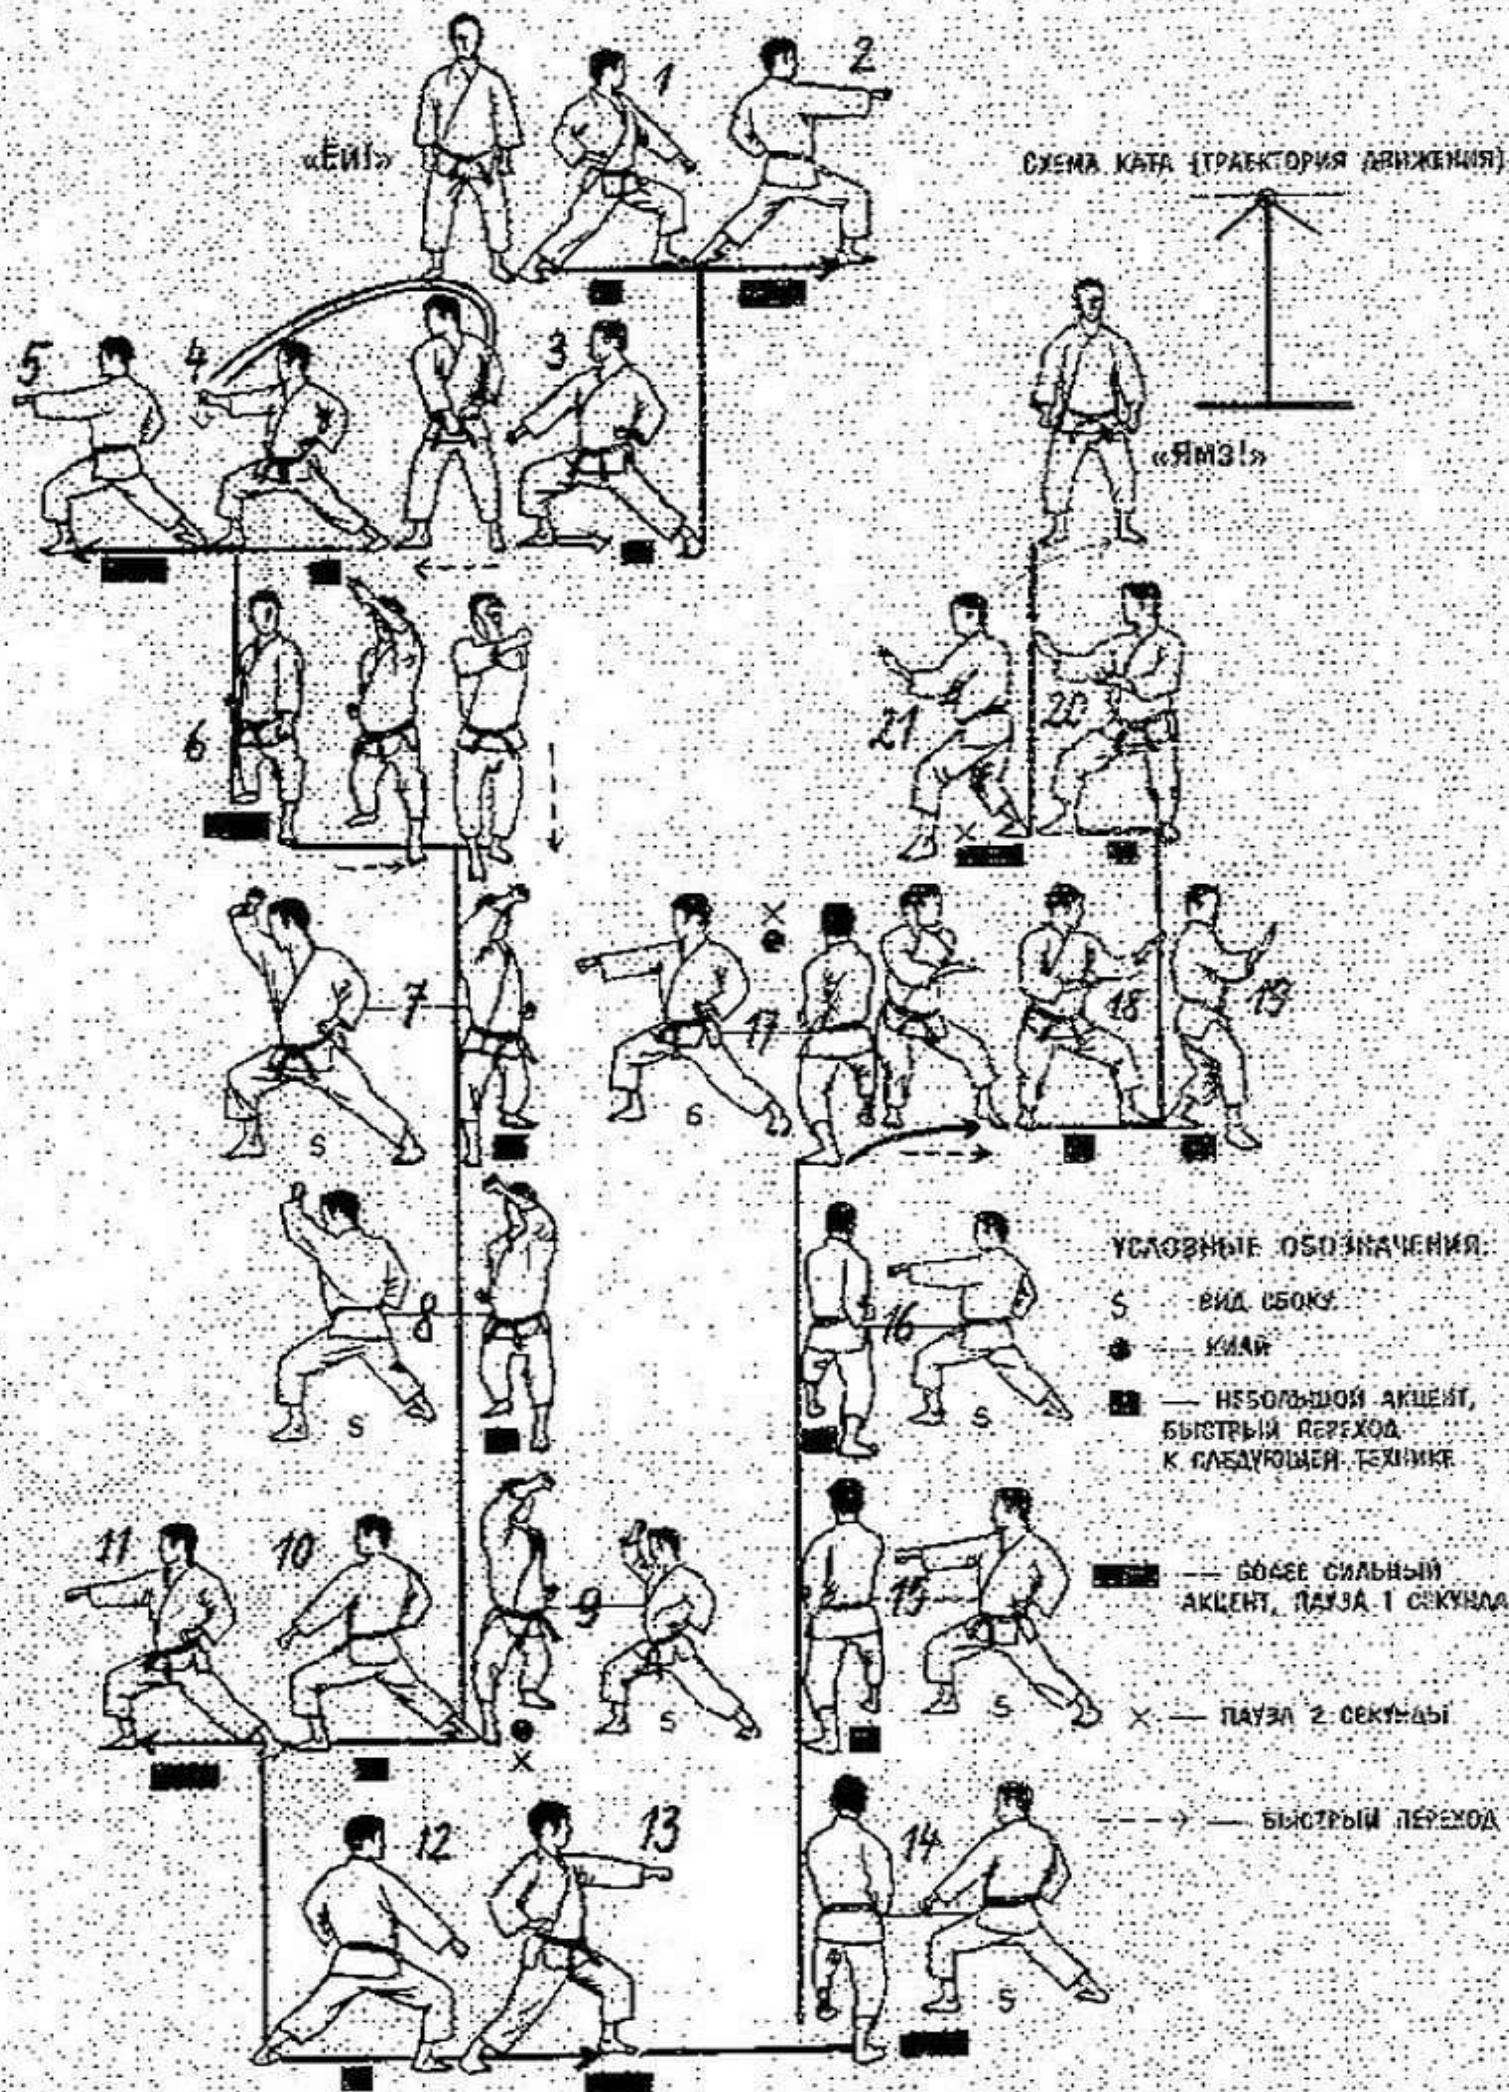

ХЭЙАН СЕДАН (НОМЕР 1)

«ЭИ!»

СХЕМА КАТА (ТРАЕКТОРИЯ ДВИЖЕНИЯ)

УСЛОВНЫЕ ОБОЗНАЧЕНИЯ:

- S — ВИД СБОКУ.
- — РУКА
- — НЕБОЛЬШОЙ АКЦЕНТ, БЫСТРЫЙ ПЕРЕХОД К СЛЕДУЮЩЕЙ ТЕХНИКЕ
- ▣ — БОЛЕЕ СИЛЬНЫЙ АКЦЕНТ, ПАУЗА 1 СЕКУНДА
- X — ПАУЗА 2 СЕКУНДЫ
- > — БЫСТРЫЙ ПЕРЕХОД

ВРЕМЯ ВЫПОЛНЕНИЯ КАТА ОКОЛО 25 СЕКУНД.